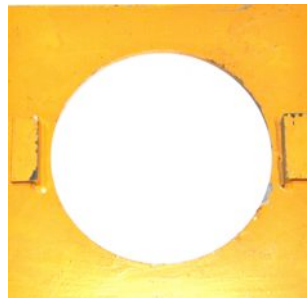

NOVO[®] Ausreiss-Apparat NOVO[®] Extracteur de cape

NOVO Ausreiss-Apparat
NOVO Extracteur de cape

Platte Gr. 0
Plaque Gr. 0

Platte Gr. 2
Plaque Gr. 2

Platte Gr. 3/4
Plaque Gr. 3/4

Platte 4055
Plaque 4055

CAMPONOVO R. AG-SA
Ingenieurbüro / Bureau d'ingénieur