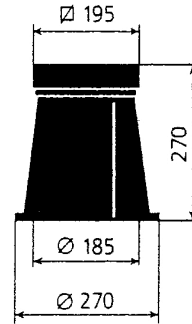

Mail: info@camponovoag.ch

www.camponovoag.ch

Verstellbare Strassenkappen NOVO®

Capes de vanne réglables NOVO®

4057

4058

3581

3582