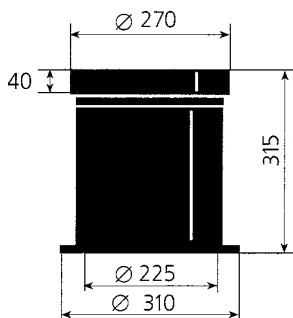

Verstellbare Strassenkappen NOVO®

Capas de vanne réglables NOVO®

CAMPONOVO R. AG-SA
Ingenieurbüro / Bureau d'ingénieur

Fabrikstrasse 16

3283 Kallnach

Tel: 032 365 20 91-92

Fax: 032 365 20 37

Mail: info@camponovoag.ch

www.camponovoag.ch