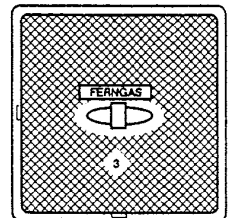

Verstellbare Strassenkappen NOVO®

Capes de vanne réglables NOVO®

4057

4058

3581

3582

4056

4055

HYDRANT

3583/84

4059

3585

CAMONOVO R. AG-SA
Ingenieurbüro / Bureau d'ingénieur

Fabrikstrasse 16

3283 Kallnach

Tel: 032 365 20 91-92

Fax: 032 365 20 37

Mail: info@camponovoag.ch

www.camponovoag.ch