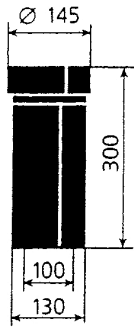

Verstellbare Strassenkappen NOVO®

Capes de vanne réglables NOVO®

4057