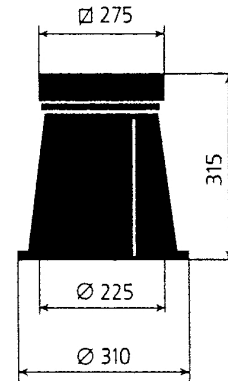

Verstellbare Strassenkappen NOVO®

Capes de vanne réglables NOVO®

4057

4058

3581

3582

4056

4055

HYDRANT

3583/84

4059

3585

CAMONOVO R. AG-SA
Ingenieurbüro / Bureau d'ingénieur

Fabrikstrasse 16

3283 Kallnach

Tel: 032 365 20 91-92

Fax: 032 365 20 37

Mail: info@camponovoag.ch

www.camponovoag.ch