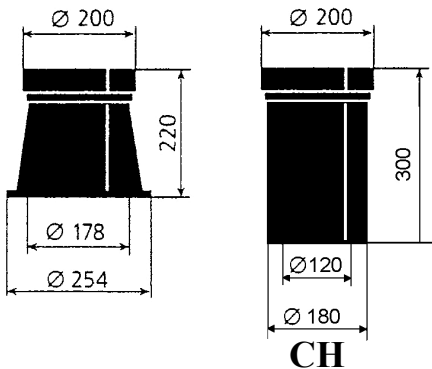

Mail: info@camponovoag.ch

www.camponovoag.ch

Verstellbare Strassenkappen NOVO®

Capes de vanne réglables NOVO®

4057

4058

3581

3582